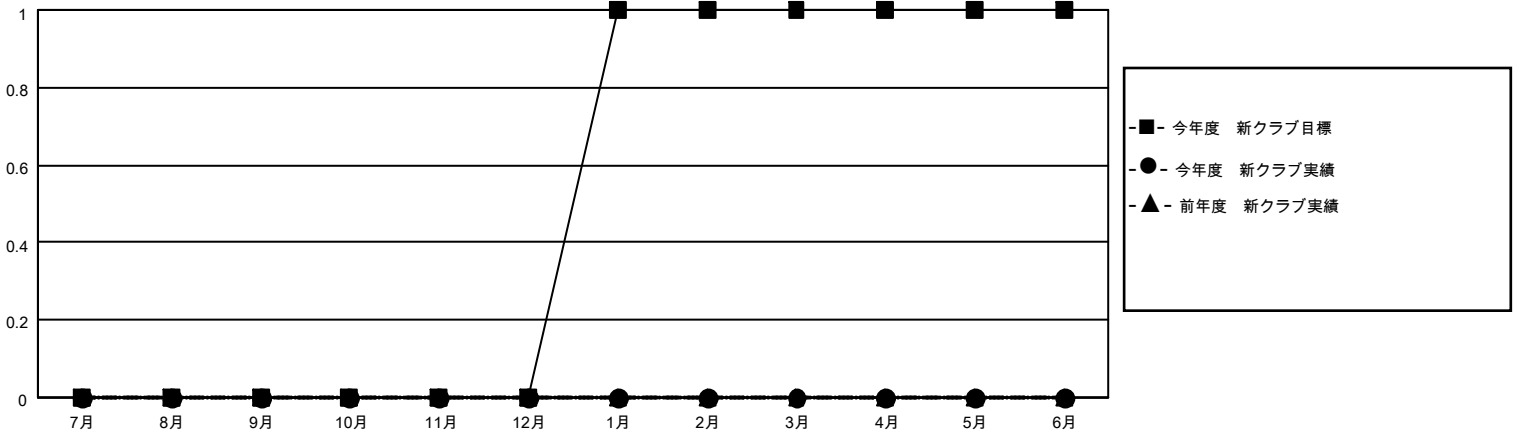

MONTHLY MEMBERSHIP PROGRESS REPORT

地域 JAPAN

District 331 B

Results as of: 7/31/2021

クラブ			
結果：2021-2022			
四半期	新クラブ目標	新クラブ	解散クラブ
7月/8月/9月	0	0	0
10月/11月/12月	0	0	0
1月/2月/3月	1	0	0
4月/5月/6月	0	0	0

名			
結果：2021-2022			
四半期	会員純増目標	会員増強実績	退会者(転籍を含む)実際
7月/8月/9月	70	14	14
10月/11月/12月	60	0	0
1月/2月/3月	60	0	0
4月/5月/6月	50	0	0

新クラブ目標及び実績累計

会員目標及び実績累計

解散クラブ: 0	10 CLUBS OF 74 一名以上の新会員を登録	男女別 男性 1,814 (82.49%) 女性 385 (17.51%)
退会者 物故会員 3 クラブ解散 0 その他 11 合計 14	会員累計データを見るには、ここをクリック	世帯主/家族会員合計 615 国際会費半額の家族会員 311