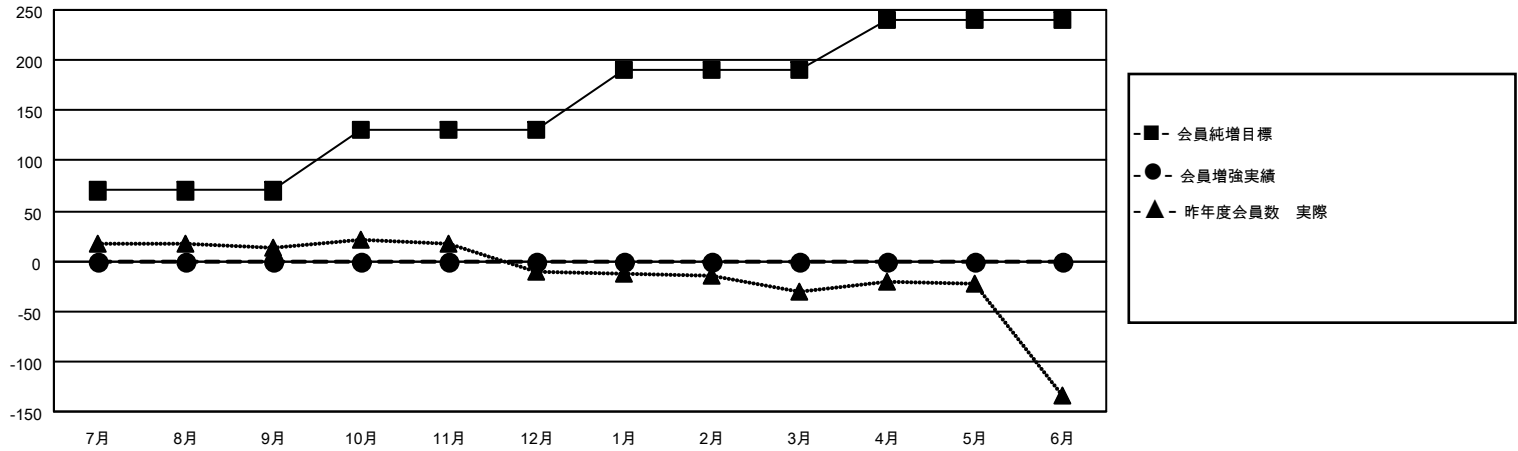

MONTHLY MEMBERSHIP PROGRESS REPORT

地域 JAPAN

District 331 B

Results as of: 7/31/2021

クラブ			
結果：2021-2022			
四半期	新クラブ目標	新クラブ	解散クラブ
7月/8月/9月	0	0	0
10月/11月/12月	0	0	0
1月/2月/3月	1	0	0
4月/5月/6月	0	0	0

名			
結果：2021-2022			
四半期	会員純増目標	会員増強実績	退会者(転籍を含む)実際
7月/8月/9月	70	14	14
10月/11月/12月	60	0	0
1月/2月/3月	60	0	0
4月/5月/6月	50	0	0

新クラブ目標及び実績累計

会員目標及び実績累計

解散クラブ: 0	10 CLUBS OF 74 一名以上の新会員を登録	男女別 男性 1,814 (82.49%) 女性 385 (17.51%)
退会者 物故会員 3 クラブ解散 0 その他 11 合計 14	会員累計データを見るには、ここをクリック	世帯主/家族会員合計 615 国際会費半額の家族会員 311